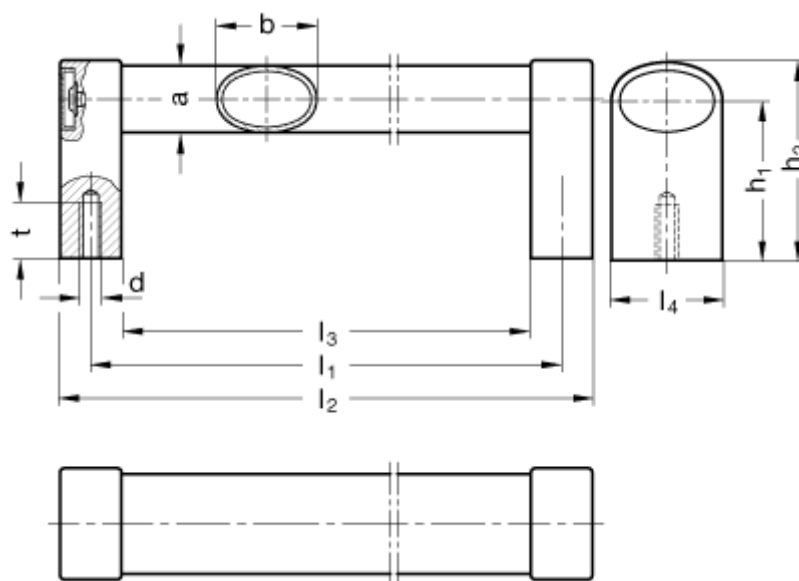

Varenummer: 20998250
Beskrivelse: E+G Ovalt håndtag i aluminium
GN 334-36-250-SW

Mål

$a = 24$	$l_4 = 40$
$b = 36$	$t = 15$
$d = M 8$	
$h_1 = 57$	
$h_2 = 71$	
$l_1 = 250$	
$l_2 = 272$	
$l_3 = 228$	